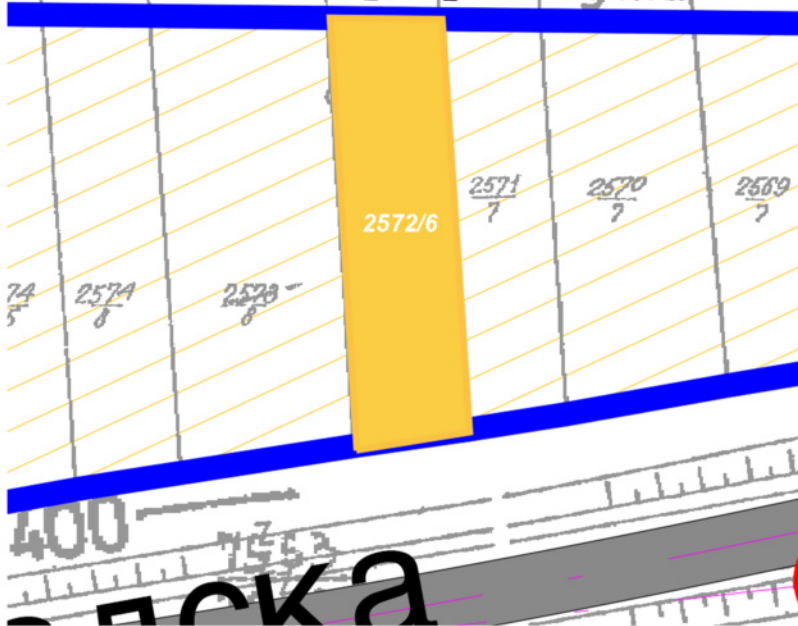

## ПОДАЦИ О ЛОКАЛИТЕТУ

број парцеле	2572/6 КО Каћ
својина	Град Нови Сад
површина парцеле	351 m <sup>2</sup>
намена парцеле	породично становање
индекс заузетости	до 50%
индекс изграђености	0,8

## ПОДАЦИ О ОБЈЕКТУ

спратност	од П до По+П+1, Су+П+Пк или П+1+Пк
укупна бруто површина свих надземних етажа	око 281 m <sup>2</sup>
садржај објекта	стамбени